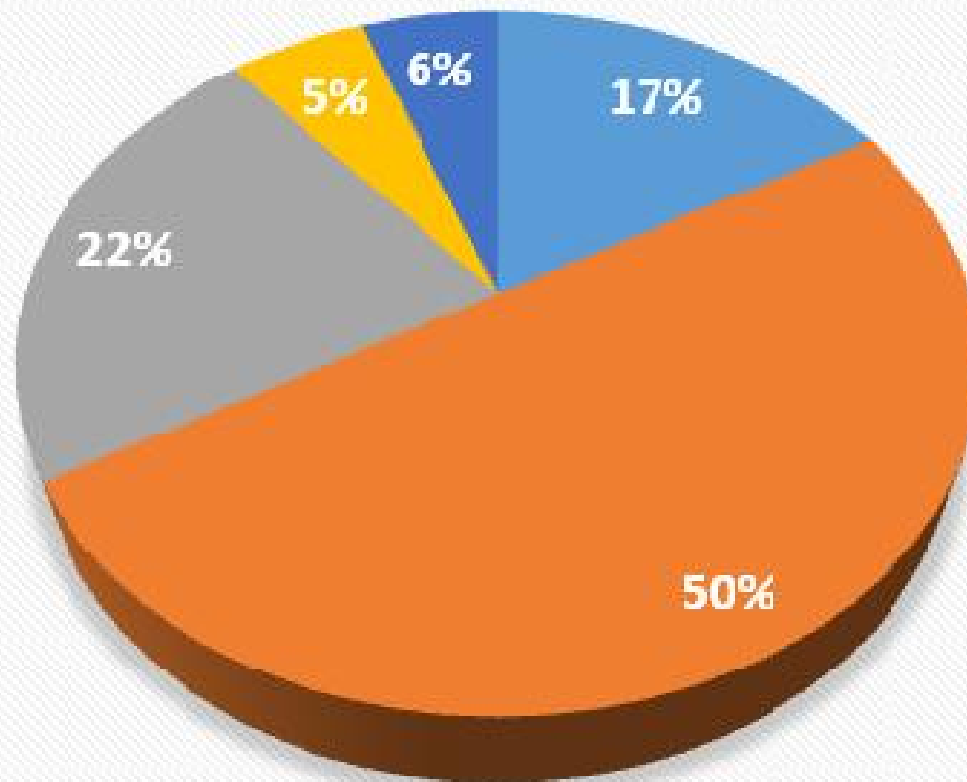

Performa Event Organizer

■ Sangat Puas   ■ Puas   ■ Cukup   ■ Tidak Puas   ■ Sangat Tidak Puas