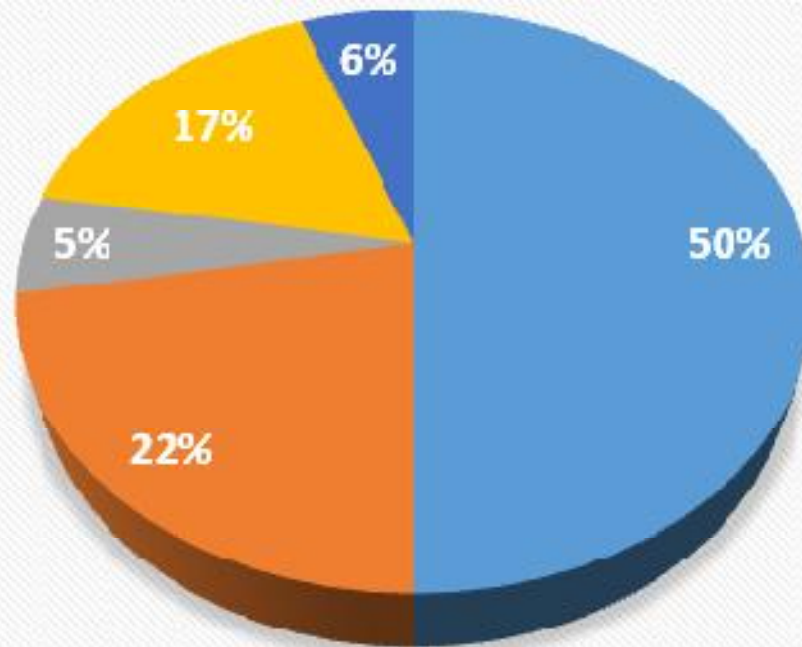

Laporan Survey
Pameran ANUGA 2017

Koordinasi antara panitia, EO dan peserta pada saat persiapan pameran

■ Sangat Puas ■ Puas ■ Cukup ■ Tidak Puas ■ Sangat Tidak Puas

Koordinasi antara panitia ditjen industri agro ,EO dan peserta selama pameran

■ Sangat Puas ■ Puas ■ Cukup ■ Tidak Puas ■ Sangat Tidak Puas

letak Posisi Paviliun Indonesia

■ Sangat Puas ■ Puas ■ Cukup ■ Tidak Puas ■ Sangat Tidak Puas

Penataan Posisi Booth di Paviliun Indonesia

■ Sangat Puas ■ Puas ■ Cukup ■ Tidak Puas ■ Sangat Tidak Puas