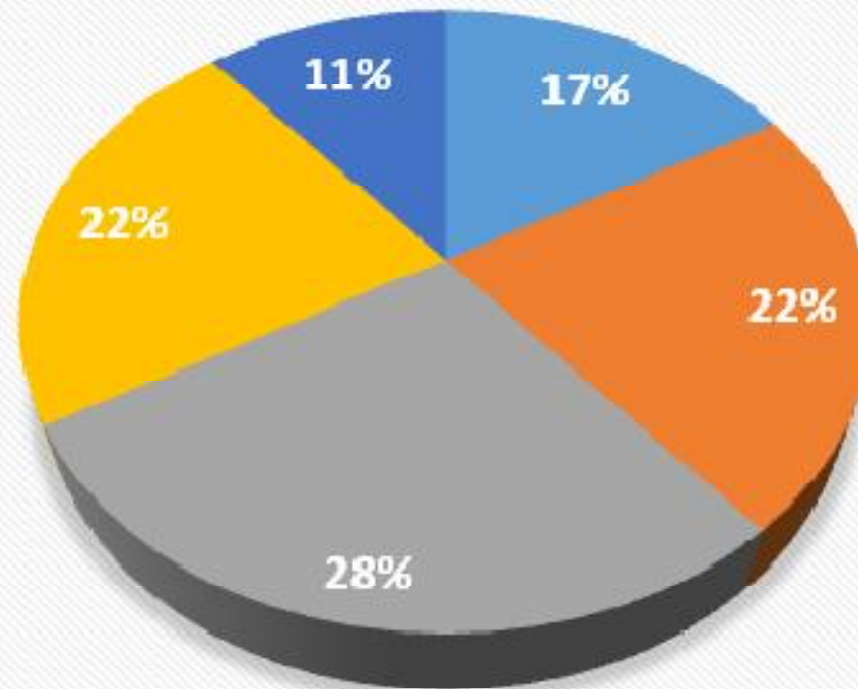

Laporan Survey
Pameran ANUGA 2017

Koordinasi antara panitia, EO dan peserta pada saat persiapan pameran

■ Sangat Puas ■ Puas ■ Cukup ■ Tidak Puas ■ Sangat Tidak Puas

Koordinasi antara panitia ditjen industri agro ,EO dan peserta selama pameran

■ Sangat Puas ■ Puas ■ Cukup ■ Tidak Puas ■ Sangat Tidak Puas

letak Posisi Paviliun Indonesia

■ Sangat Puas ■ Puas ■ Cukup ■ Tidak Puas ■ Sangat Tidak Puas

Penataan Posisi Booth di Paviliun Indonesia

■ Sangat Puas ■ Puas ■ Cukup ■ Tidak Puas ■ Sangat Tidak Puas