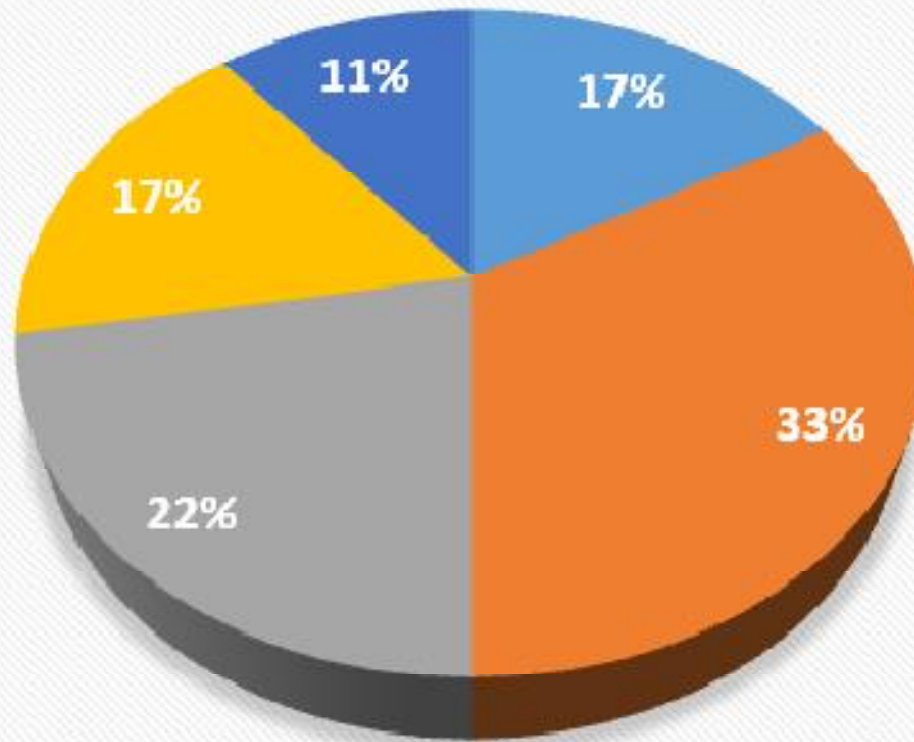

Laporan Survey
Pameran ANUGA 2017

Koordinasi antara panitia, EO dan peserta pada saat persiapan pameran

■ Sangat Puas ■ Puas ■ Cukup ■ Tidak Puas ■ Sangat Tidak Puas

Koordinasi antara panitia ditjen industri agro ,EO dan peserta selama pameran

■ Sangat Puas ■ Puas ■ Cukup ■ Tidak Puas ■ Sangat Tidak Puas

letak Posisi Paviliun Indonesia

■ Sangat Puas ■ Puas ■ Cukup ■ Tidak Puas ■ Sangat Tidak Puas

Penataan Posisi Booth di Paviliun Indonesia

■ Sangat Puas ■ Puas ■ Cukup ■ Tidak Puas ■ Sangat Tidak Puas