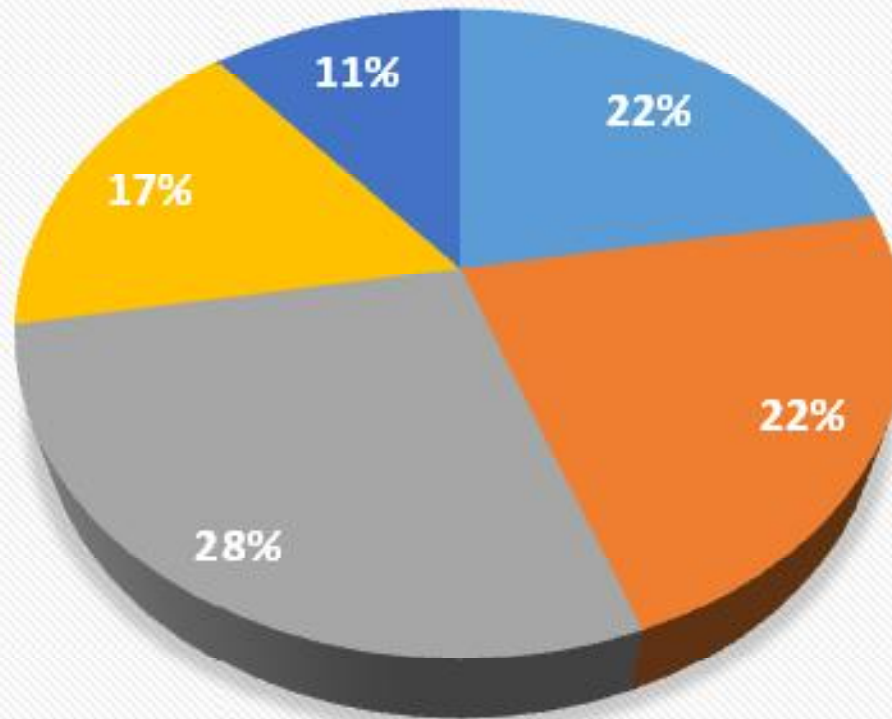

Desain Pavilion Indonesia

■ Sangat Puas   ■ Puas   ■ Cukup   ■ Tidak Puas   ■ Sangat Tidak Puas