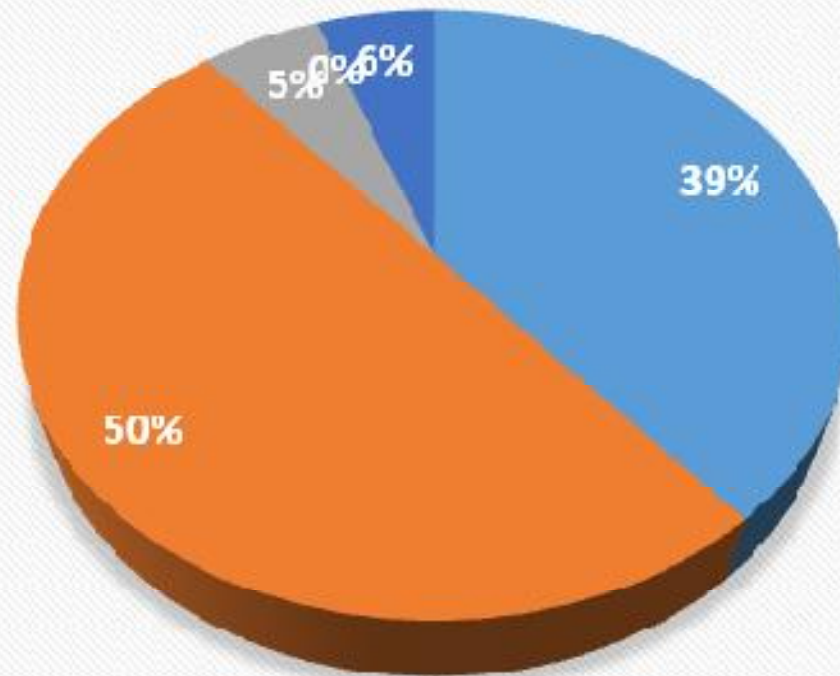

Laporan Survey
Pameran ANUGA 2017

Koordinasi antara panitia, EO dan peserta pada saat persiapan pameran

■ Sangat Puas ■ Puas ■ Cukup ■ Tidak Puas ■ Sangat Tidak Puas

Koordinasi antara panitia ditjen industri agro ,EO dan peserta selama pameran

■ Sangat Puas ■ Puas ■ Cukup ■ Tidak Puas ■ Sangat Tidak Puas

letak Posisi Paviliun Indonesia

■ Sangat Puas ■ Puas ■ Cukup ■ Tidak Puas ■ Sangat Tidak Puas

Penataan Posisi Booth di Paviliun Indonesia

■ Sangat Puas ■ Puas ■ Cukup ■ Tidak Puas ■ Sangat Tidak Puas