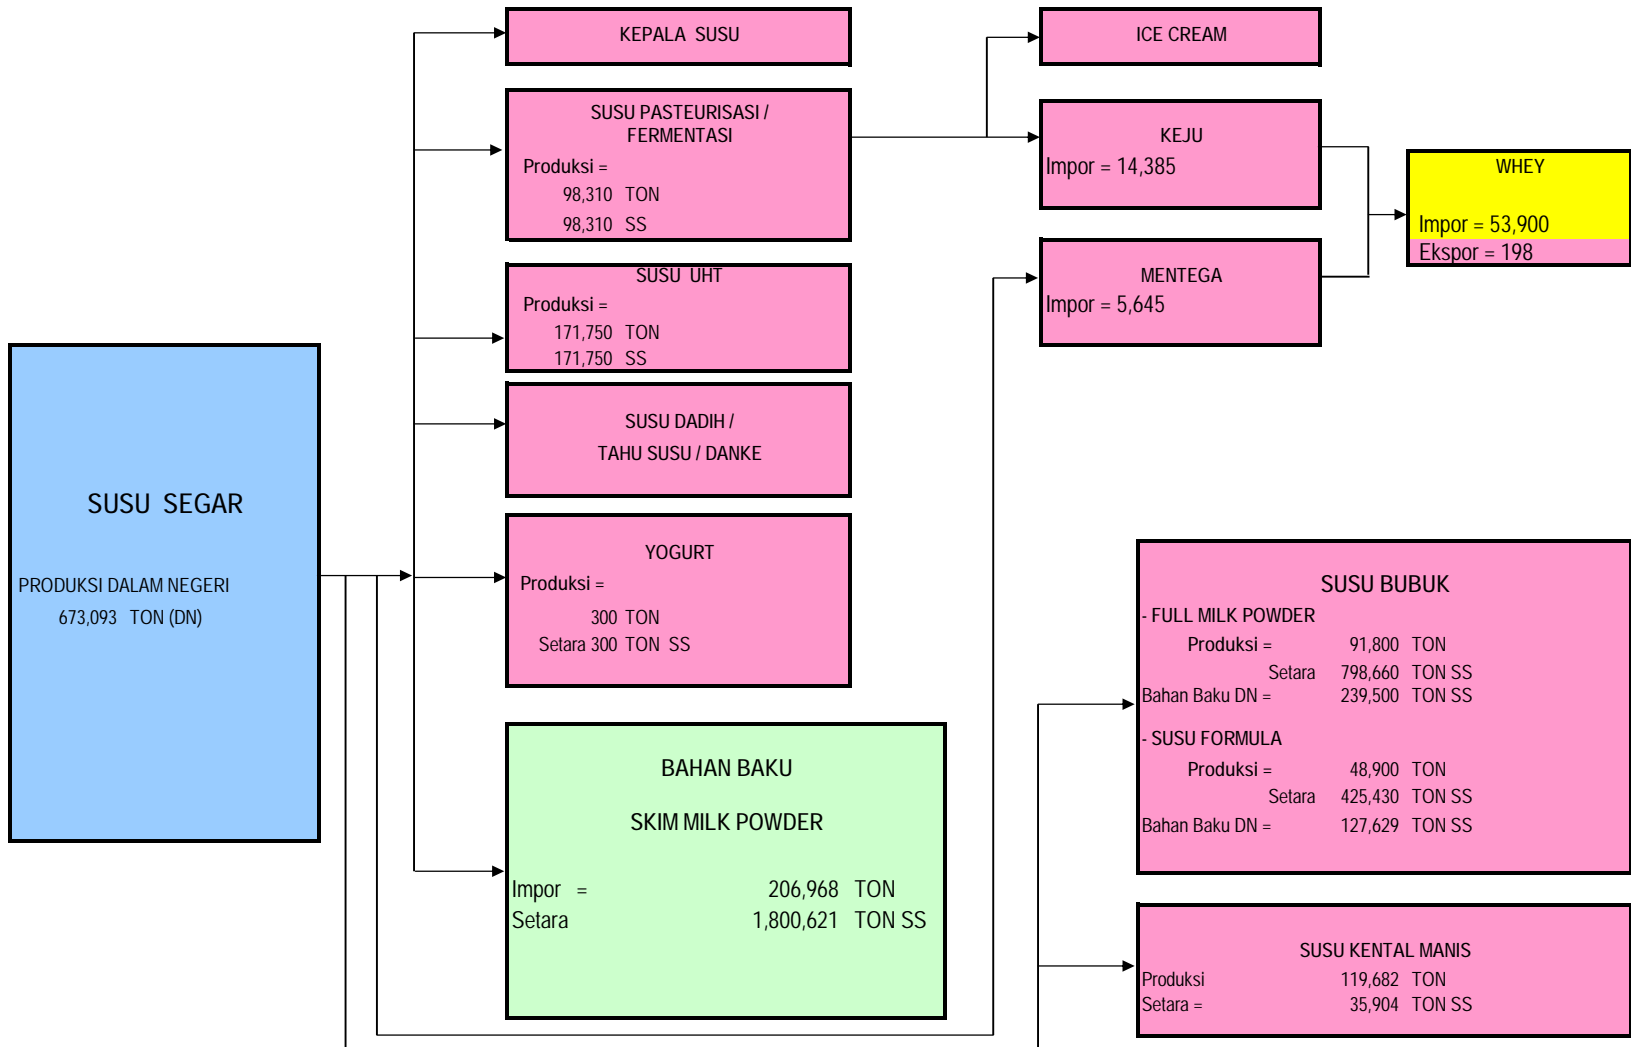

POHON INDUSTRI SUSU

Keterangan :

- = Bahan Baku Dalam Negeri
- = Bahan Baku Impor
- = Produksi Dalam Negeri Industri Pengolahan Susu
- = Impor Industri Pengolahan Susu