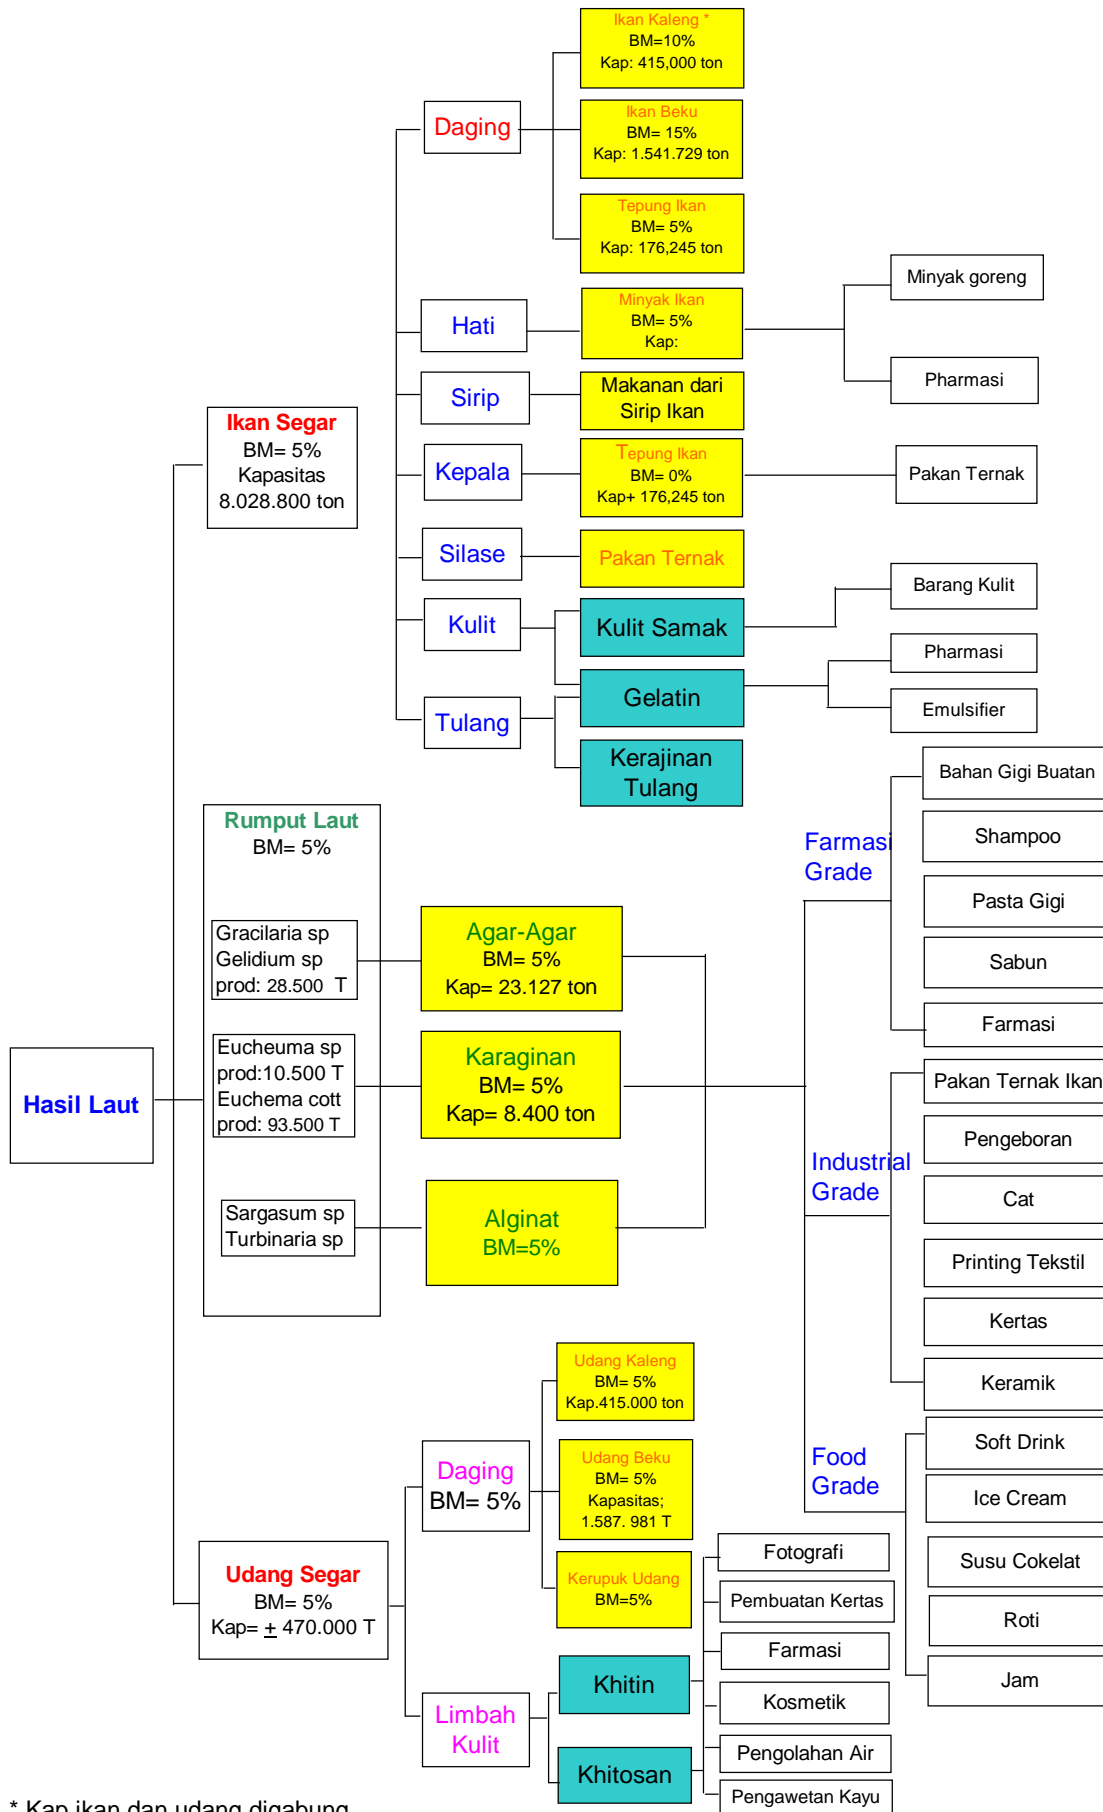

POHON INDUSTRI PENGOLAHAN HASIL LAUT

* Kap ikan dan udang digabung