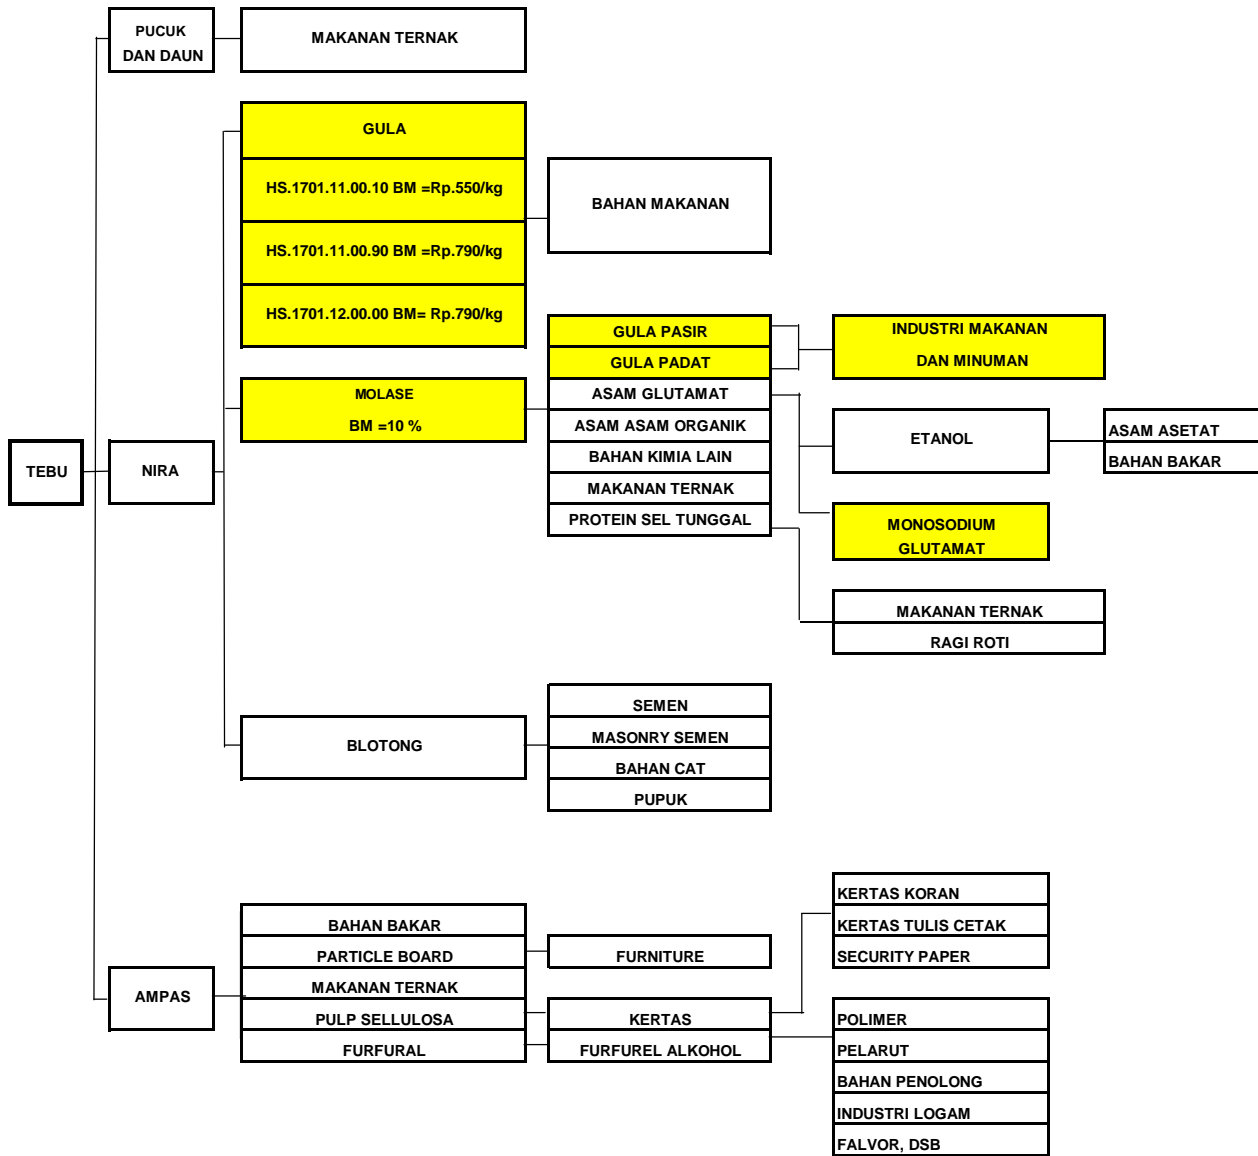

POHON INDUSTRI TEBU

Industri Gula Rafinasi

Keterangan	1. Jumlah Perusahaan	: 7 UU
	2. Kapasitas	: 2.906.000 ton
	3. Utilitas	: 55,05%
	4. Produksi	: 1.600.000
	5. Tenaga Kerja	: 2600 orang